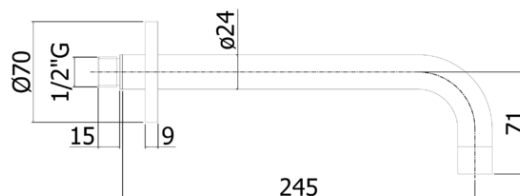

accessori - fittings

DESCRIZIONE | DESCRIPTION

- Bocca a muro per vasca completa di:
- aeratore M22x1
- piastra in metallo Ø70mm
- attacco 1/2"G

- Wall spout for bath complete with:
- aerator M22x1
- metal wall plate Ø70mm
- 1/2"G connection

ARTICOLO | ARTICLE

ZBOC 141

- Ø24 con lunghezza l. 245mm
- Ø24 with length l. 245mm

RAPPORTO PROVA PORTATA | FLOW RATE REPORT

	Uscita outlet	Pressione / Pressure (bar)									
		0,5	1	1.5	2	2.5	3	3.5	4	4.5	5
Portata / Flow rate (l / min)		12.74	17.99	22.19	25.77	28.88	31.69	34.33	36.86	39.09	41.27